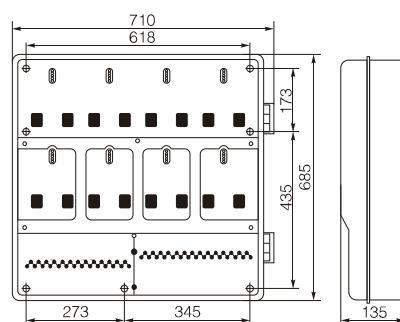

### 主要技术参数

型号	配置	名称	规格	数量
CFFX-J801	总线配置	接线端子(1进2出)	FJ6/JTS2-35/2×10	1个
		接线端子(1进3出)	FJ6/JTS2C-35/3×10	2个
		接线端子(1进8出)	FJ6/JTS2C-35/8×10	1个
	表前配置	隔离开关	CFH2-125/1P 63A	8台
	表后配置	断路器	DZ47-63/2P 32A	8台

注：总开关连接线BV16mm<sup>2</sup>或BV25mm<sup>2</sup>电能表连接线BV6mm<sup>2</sup>或BV10mm<sup>2</sup>

### 单相表箱接线图及外形安装尺寸

图1 接线图

图2 外形及安装尺寸