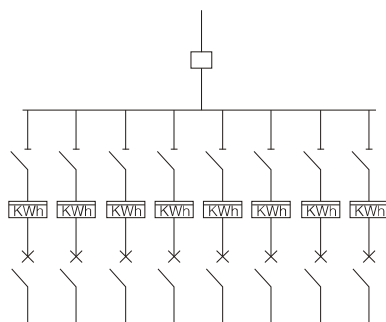

### 主要技术参数

型号	配置	名称	规格	数量
CFFX-J801	总线配置	接线端子(1进2出)	FJ6/JTS2-35/2×10	1个
		接线端子(1进3出)	FJ6/JTS2C-35/3×10	2个
		接线端子(1进8出)	FJ6/JTS2C-35/8×10	1个
	表前配置	隔离开关	CFH2-125/1P 63A	8台
	表后配置	断路器	DZ47-63/2P 32A	8台

注：总开关连接线BV16mm<sup>2</sup>或BV25mm<sup>2</sup>电能表连接线BV6mm<sup>2</sup>或BV10mm<sup>2</sup>

### 单相表箱接线图及外形安装尺寸

图1 接线图

图2 外形及安装尺寸